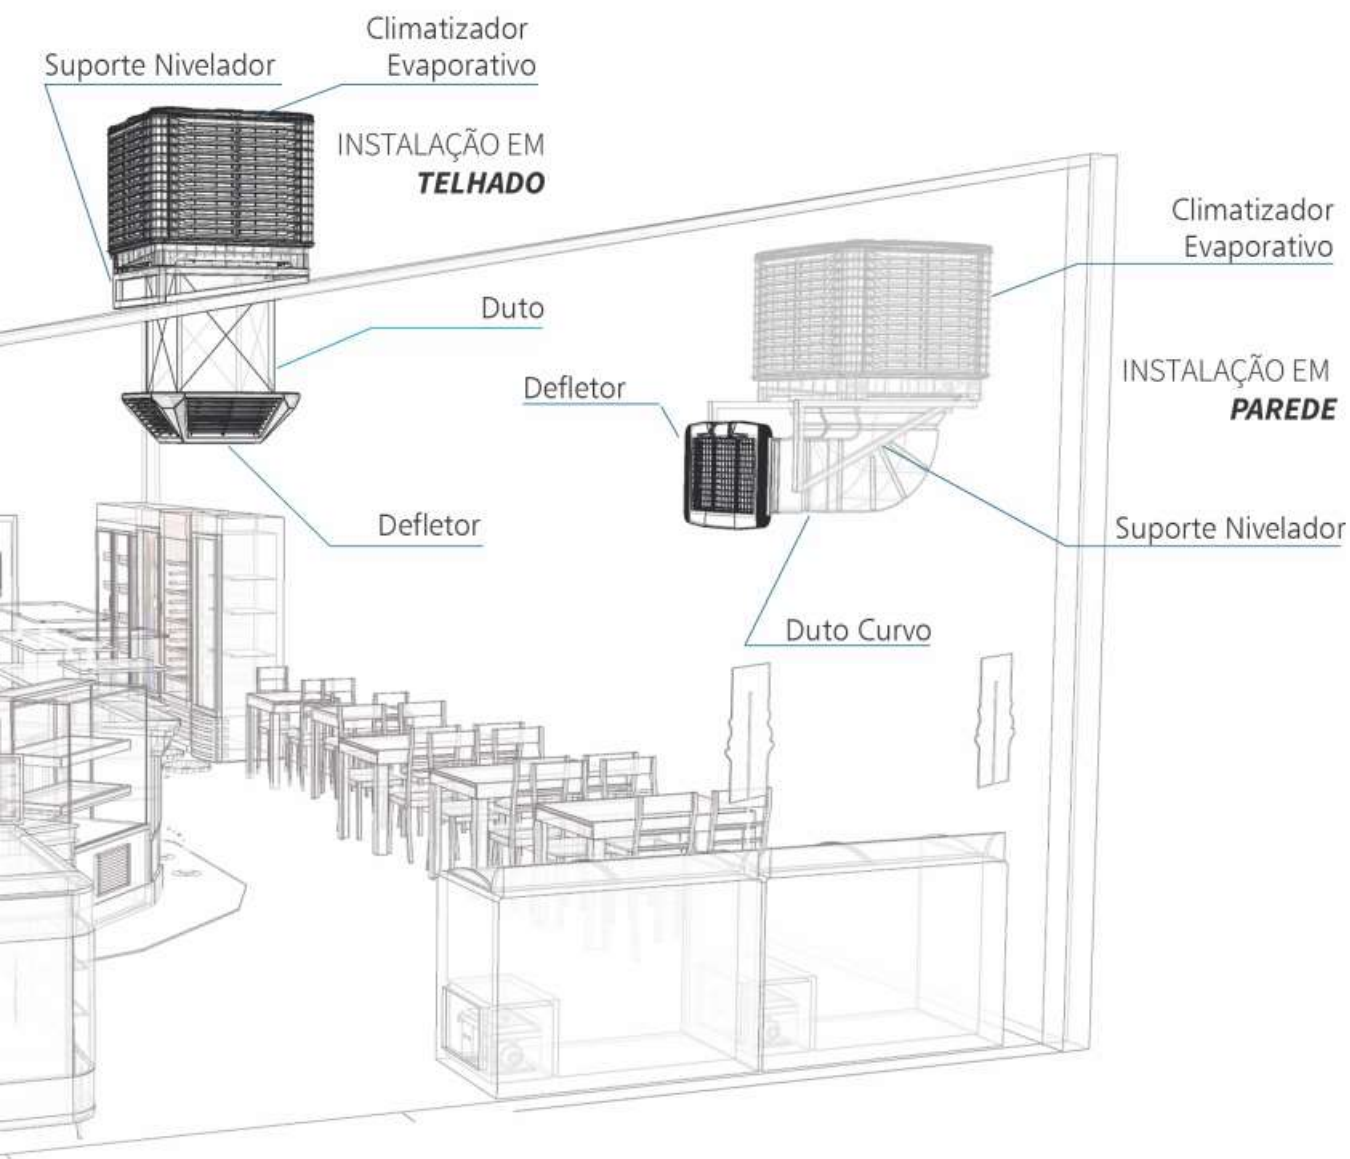

OPÇÕES DE INSTALAÇÃO

Modelo

**OPEN
TETO - D**

O modelo OPEN TETO - D oferece saída de ar inferior.

É um equipamento versátil, que possibilita sua instalação no teto ou na parede.

INSTALAÇÃO COM SAÍDA **INFERIOR**

Conjunto Duto Curvo e Defletora de Parede e Teto

Nossas defletoras, tanto a de teto quanto a de parede, possuem design moderno, com alta resistência e como diferencial sua instalação simplificada. Oferecemos também o duto curvo. Acessórios vendidos à parte.